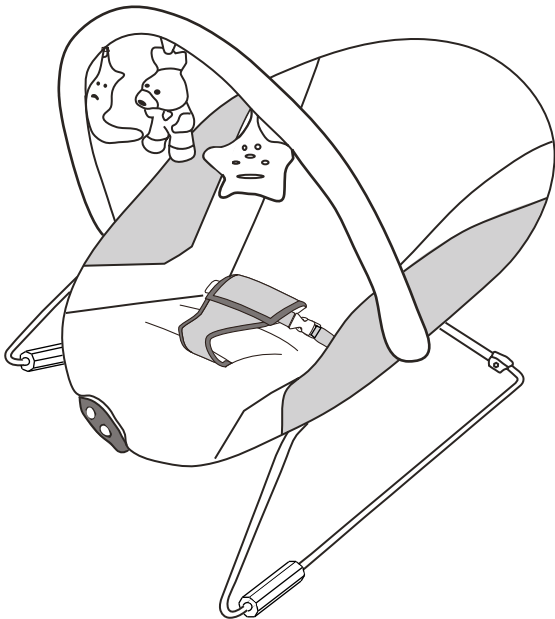

baby
way

MANUAL DE USO
MODELO BW-704

SILLA NIDO BW-704

Edad Recomendada:
0 - 6 meses

Peso Recomendado:
Hasta 12 kg.

Las imágenes de este manual son ilustrativas, pueden variar en accesorios, colores y estampados.

Contenidos

Advertencias	4
Partes de la silla nido	5
Armado	6
Póliza de Garantía	9

MANUAL DE INSTRUCCIONES
Silla Nido BW-704

Gracias por preferir a Baby Way®. Por favor lea atentamente este manual de instrucciones antes de usar el producto. Si usted tiene alguna duda sobre el uso de esta silla nido para niños, por favor no dude en ponerse en contacto con nosotros.

Para asegurarse de cómo usar la silla nido, por favor lea las instrucciones cuidadosamente y manténgalo seguro para futuras referencias. Si no sigue las instrucciones de cómo usar el producto, puede afectar la seguridad de los niños.

- 5** Montaje de dispositivo de sonido y vibración: Inserte el dispositivo en la ranura del asiento ubicada en la parte inferior.

- 6** Montaje de la barra de juguetes: Inserte la barra en los agujeros del asiento de tela y fije en los costados de la cabecera.