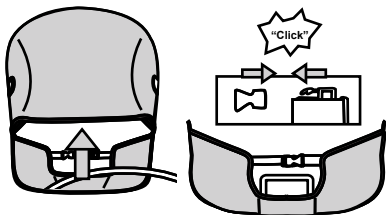

Cabecera

Asiento de tela

Asiento

Bara de juguetes

*Baterías no incluidas

Armado

- 1** Inserte la abrazadera L en la abrazadera R en el tubo de metal.

- 2** Fije las abrazaderas y el tubo de metal con las piezas plásticas y luego atravesie con los tornillos. Fije con las tuercas.

- 3** Inserte la cabecera en las abrazaderas hasta escuchar "click". Luego inserte el asiento en los terminales de la cabecera hasta que suene "click".

- 4** Inserte la parte superior del asiento de tela en la cabecera, luego inserte la parte del asiento. Una vez puestas ambas partes cierre el broche trasero.