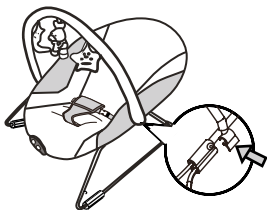

Cabecera

Asiento de tela

Asiento

Bara de juguetes

*Baterías no incluidas

Armado

- 1** Inserte la abrazadera L en la abrazadera R en el tubo de metal.

- 2** Fije las abrazaderas y el tubo de metal con las piezas plásticas y luego atravesie con los tornillos. Fije con las tuercas.

- 3** Inserte la cabecera en las abrazaderas hasta escuchar "click". Luego inserte el asiento en los terminales de la cabecera hasta que suene "click".

- 4** Inserte la parte superior del asiento de tela en la cabecera, luego inserte la parte del asiento. Una vez puestas ambas partes cierre el broche trasero.

- 5** Montaje de dispositivo de sonido y vibración: Inserte el dispositivo en la ranura del asiento ubicada en la parte inferior.

- 6** Montaje de la barra de juguetes: Inserte la barra en los agujeros del asiento de tela y fije en los costados de la cabecera.