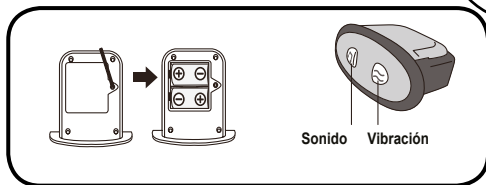

Cabecera

Asiento de tela

Asiento

Bara de juguetes

*Baterías no incluidas

Armado

- 1** Inserte la abrazadera L en la abrazadera R en el tubo de metal.

- 2** Fije las abrazaderas y el tubo de metal con las piezas plásticas y luego atravesie con los tornillos. Fije con las tuercas.

- 3** Inserte la cabecera en las abrazaderas hasta escuchar "click". Luego inserte el asiento en los terminales de la cabecera hasta que suene "click".

- 4** Inserte la parte superior del asiento de tela en la cabecera, luego inserte la parte del asiento. Una vez puestas ambas partes cierre el broche trasero.

- 5** Montaje de dispositivo de sonido y vibración: Inserte el dispositivo en la ranura del asiento ubicada en la parte inferior.

- 6** Montaje de la barra de juguetes: Inserte la barra en los agujeros del asiento de tela y fije en los costados de la cabecera.