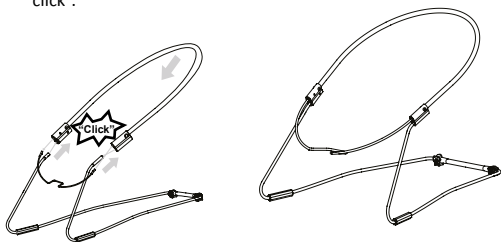

Partes de la silla nido

Tubo de metal

Plásticos x2

Metal x2

Unidad de sonido y vibración

Juguetes

Abrazadera L

Abrazadera R

Cabecera

Asiento de tela

Asiento

Bara de juguetes

*Baterías no incluidas

Armado

- 1** Inserte la abrazadera L en la abrazadera R en el tubo de metal.

- 2** Fije las abrazaderas y el tubo de metal con las piezas plásticas y luego atravesie con los tornillos. Fije con las tuercas.

- 3** Inserte la cabecera en las abrazaderas hasta escuchar "click". Luego inserte el asiento en los terminales de la cabecera hasta que suene "click".

- 4** Inserte la parte superior del asiento de tela en la cabecera, luego inserte la parte del asiento. Una vez puestas ambas partes cierre el broche trasero.

- 5** Montaje de dispositivo de sonido y vibración: Inserte el dispositivo en la ranura del asiento ubicada en la parte inferior.

- 6** Montaje de la barra de juguetes: Inserte la barra en los agujeros del asiento de tela y fije en los costados de la cabecera.