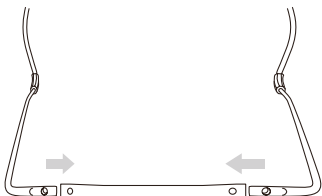

Cabecera

Asiento de tela

Asiento

Bara de juguetes

*Baterías no incluidas

Armado

- 1** Inserte la abrazadera L en la abrazadera R en el tubo de metal.

- 2** Fije las abrazaderas y el tubo de metal con las piezas plásticas y luego atravesie con los tornillos. Fije con las tuercas.

- 3** Inserte la cabecera en las abrazaderas hasta escuchar "click". Luego inserte el asiento en los terminales de la cabecera hasta que suene "click".

- 4** Inserte la parte superior del asiento de tela en la cabecera, luego inserte la parte del asiento. Una vez puestas ambas partes cierre el broche trasero.