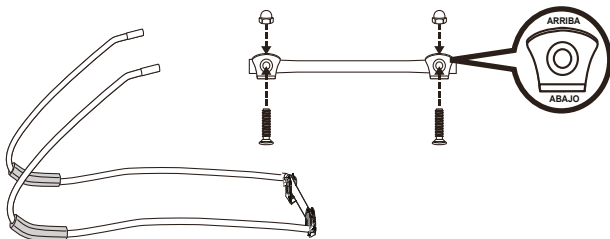

Cabecera

Asiento de tela

Asiento

Bara de juguetes

*Baterías no incluidas

Armado

- 1** Inserte la abrazadera L en la abrazadera R en el tubo de metal.

- 2** Fije las abrazaderas y el tubo de metal con las piezas plásticas y luego atravesie con los tornillos. Fije con las tuercas.

- 3** Inserte la cabecera en las abrazaderas hasta escuchar "click". Luego inserte el asiento en los terminales de la cabecera hasta que suene "click".

- 4** Inserte la parte superior del asiento de tela en la cabecera, luego inserte la parte del asiento. Una vez puestas ambas partes cierre el broche trasero.

- 5** Montaje de dispositivo de sonido y vibración: Inserte el dispositivo en la ranura del asiento ubicada en la parte inferior.

- 6** Montaje de la barra de juguetes: Inserte la barra en los agujeros del asiento de tela y fije en los costados de la cabecera.